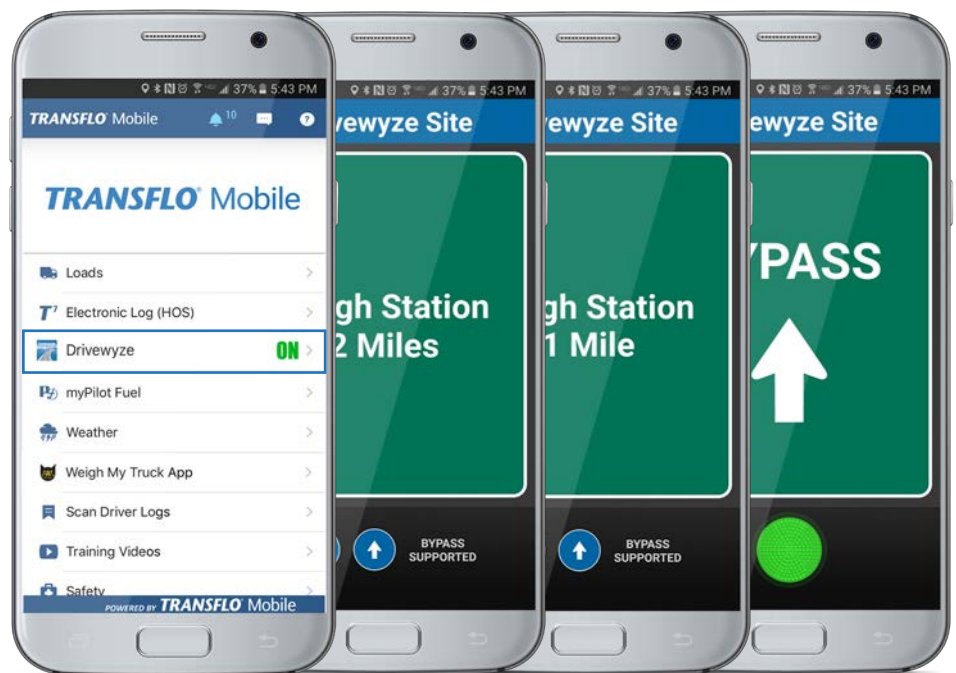

ACCESÁ DRIVEWYZE EN TRANSFLO MOBILE

Dedique más tiempo a la conducción accediendo al programa de desvío de estaciones de pesaje más grande de la nación en los EE. UU., sin salir de Transflo Mobile.

UNA FORMA DE SEGUIR ADELANTE

La integración de Drivewyze® con Transflo Mobile permite choferes comerciales sobrepasar las estaciones de pesas directamente dentro de la aplicación. Con notificaciones visibles y audibles, choferes comerciales pueden administrar mejor sus viajes.

Las flotas pueden aprovechar su puntajes de CSA para ganar más oportunidades de derivación en las estaciones de peso e sitios de inspección móvil sin la necesidad de transpondedores. Está todo disponible justo en Transflo Mobile.

Características de Drivewyze PreClear:

- Acceda a más de 700 estaciones de pesaje fijas e sitios de inspección móvil en 43 estados y provincias.
- Ahorre combustible y tiempo de conducción sin tener que ir mas despacio o parar en las escalas.
- Eliminar la necesidad de transpondedores independientes y costos administrativos del transpondedor.
- Mejorar el reclutamiento y la retención de los choferes con un beneficio muy valorado para evitar desviarse.